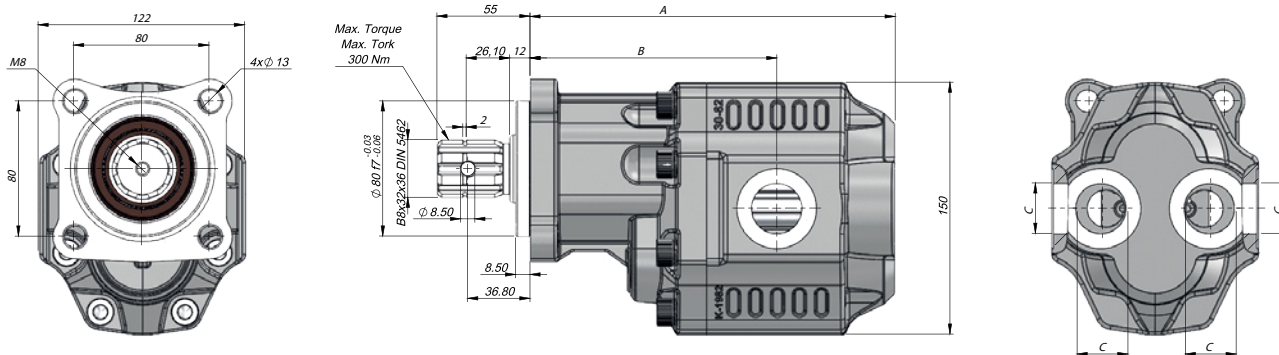

EHASS SERIES
GEAR PUMP | MOTOR

30
 SERIES **EHASS**
 GEAR PUMP

ТЕХНИЧЕСКИЕ ДАННЫЕ

4 ОТВЕРСТИЯ СТАНДАРТ ISO ДВУНАПРАВЛЕННЫЙ ШЕСТЕРЕНЧАТЫЙ НАСОС

Давление на входе		0.3÷ 2 бар	
Диапазон рабочей жидкости		-12:100 cSt	
Температура жидкости		-40 °C+145 °C	
Рабочее давление	Загрязнение		Фильтр
	NAS 1638	ISO 4406	$\beta_x=75$
≥200 bar	11	20/17	25 μ m
≤200 bar	12	21/18	40 μ m

Код товара	Рабочий объем	Макс. Давление Длительное	Мин. скорость	Максимальная скорость	A	B	Вход	Выход
BD	(см³/об)	(100%)(BAR)	(об/мин)	(об/мин)	(мм)	(мм)	C	C
G30034SF135	34	260	300	2000	187	130,5	G3/4"	C
G30043SF135	43	250		1800	193	135,5		
G30051SF135	51	200		198				
G30061SF135	61	195		1600	206	142	G1"	C
G30073SF135	73	190			211	144		
G30082SF135	82	180			216	147.5		